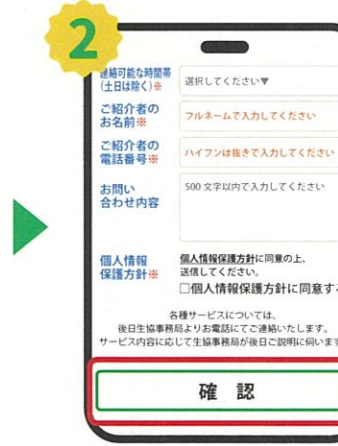

お友達のきょうこさん

こんにちは、生協です。資料のお渡しとご説明に伺いました。

気になる商品がいっぱいね！ちょっと利用してみようかな。

ポイントがもらえてうれしい！他の友達にも送って紹介しよう！

特典が多くていいね！

やったー！

ご紹介方法は3ステップ

コードを読み込む
2次元コードからアクセス。
<https://www.toyama.coop/line-friend-campaign/>

紹介URLを発行
あなたのお名前・電話番号・組合員番号などを入力し、紹介URLを発行します。

LINEを送る
発行されたURLを紹介したいお友達にLINEで送ります。

お友達の加入ステップ

加入フォームに入力

とやま生協へ送信

ご入力ありがとうございました！

ご紹介者(あなた)から届いたWEB加入フォームにアクセスし、お名前や電話番号など必要事項を入力してとやま生協へ送信します。

LINE紹介のここがイイ！

- ★スマートフォンがあればお友達紹介を**すぐに始められます！**
- ★LINEを知っているお友達なら**誰にでも送信できます！**
- ★お友達に住所や電話番号などを確認する**手間が省けます！**

週1回お届け「とやま生協」の宅配

「とやま生協の宅配」は、富山県でご利用いただいている生協の宅配サービスです。日用品やグルメな一品など、約3,200品目以上の商品からお選びいただけます。重いものやかさばるものもラクラクお買い物♪